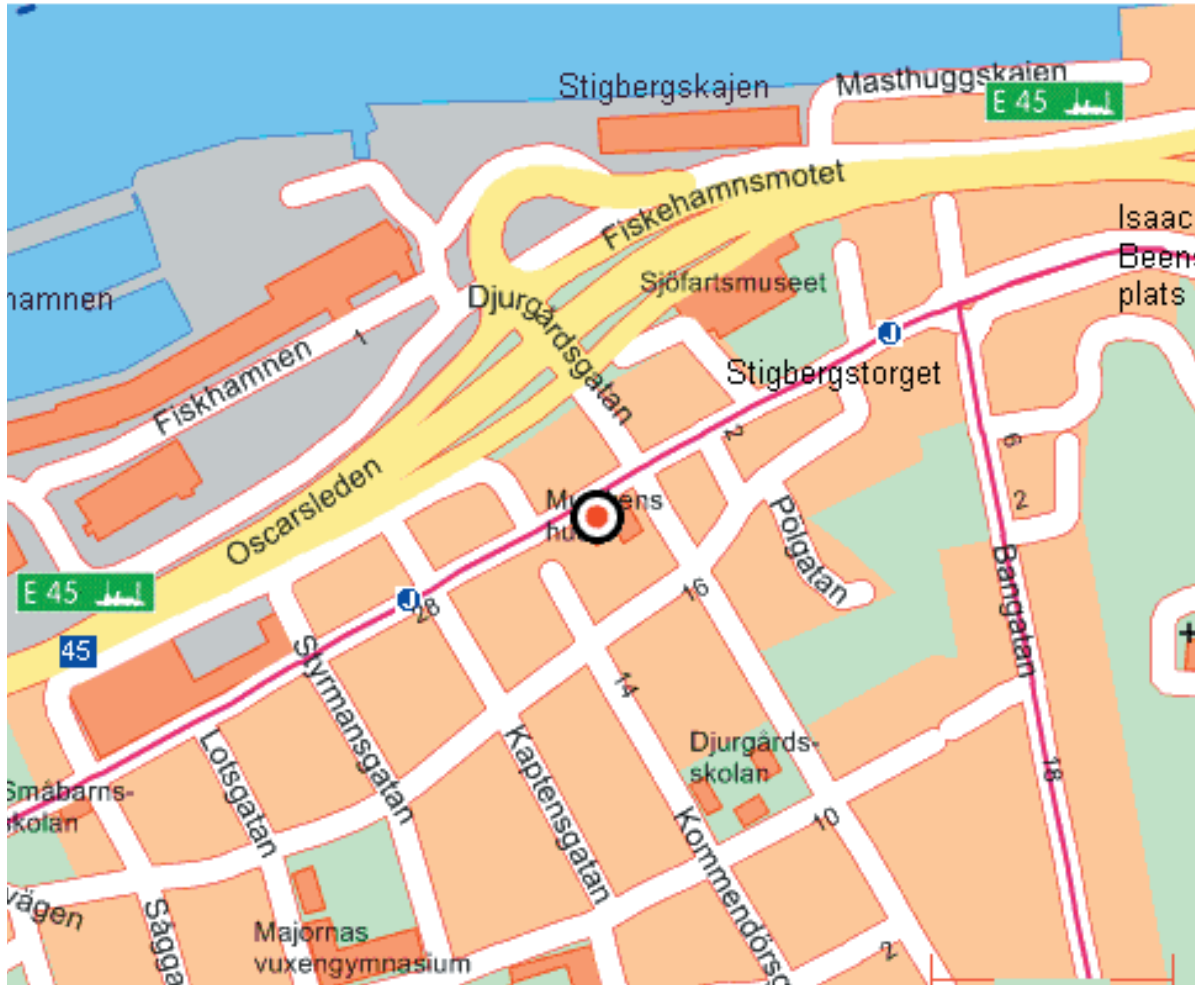

MUSIKENS HUS

café restaurang bar

RIDER: Karta Stor

Musikens Hus

Djurgårdsgatan 13 (Majorna) S-414 62 Gothenburg, Sweden
+46 031 12 15 83

Svenska

När du kommer till Göteborg via någon av de stora motorvägarna så följ skyltarna mot E45:

Ta av höger vid Fiskehamnsmotet, avfart till danmarksfärjorna, och sväng vänster på viadukten. Fortsätt framåt och du kommer in på Djurgårdsgatan. Vid nästa korsning ser du Musikens Hus på höger sida. Kör in genom grindarna till gården.

English

When arriving in Gothenburg, look for the following road sign:

This is the way to the ferry terminal to Denmark.

Turn right at the crossroads by the Denmark terminal. Then turn left onto the bridge (traffic light). Go straight and you'll be on Djurgårdsgatan, which is the street where Musikens Hus is situated. After the traffic light by the crossroad you'll find Musikens Hus on your right. Turn right through the gates to the backyard.